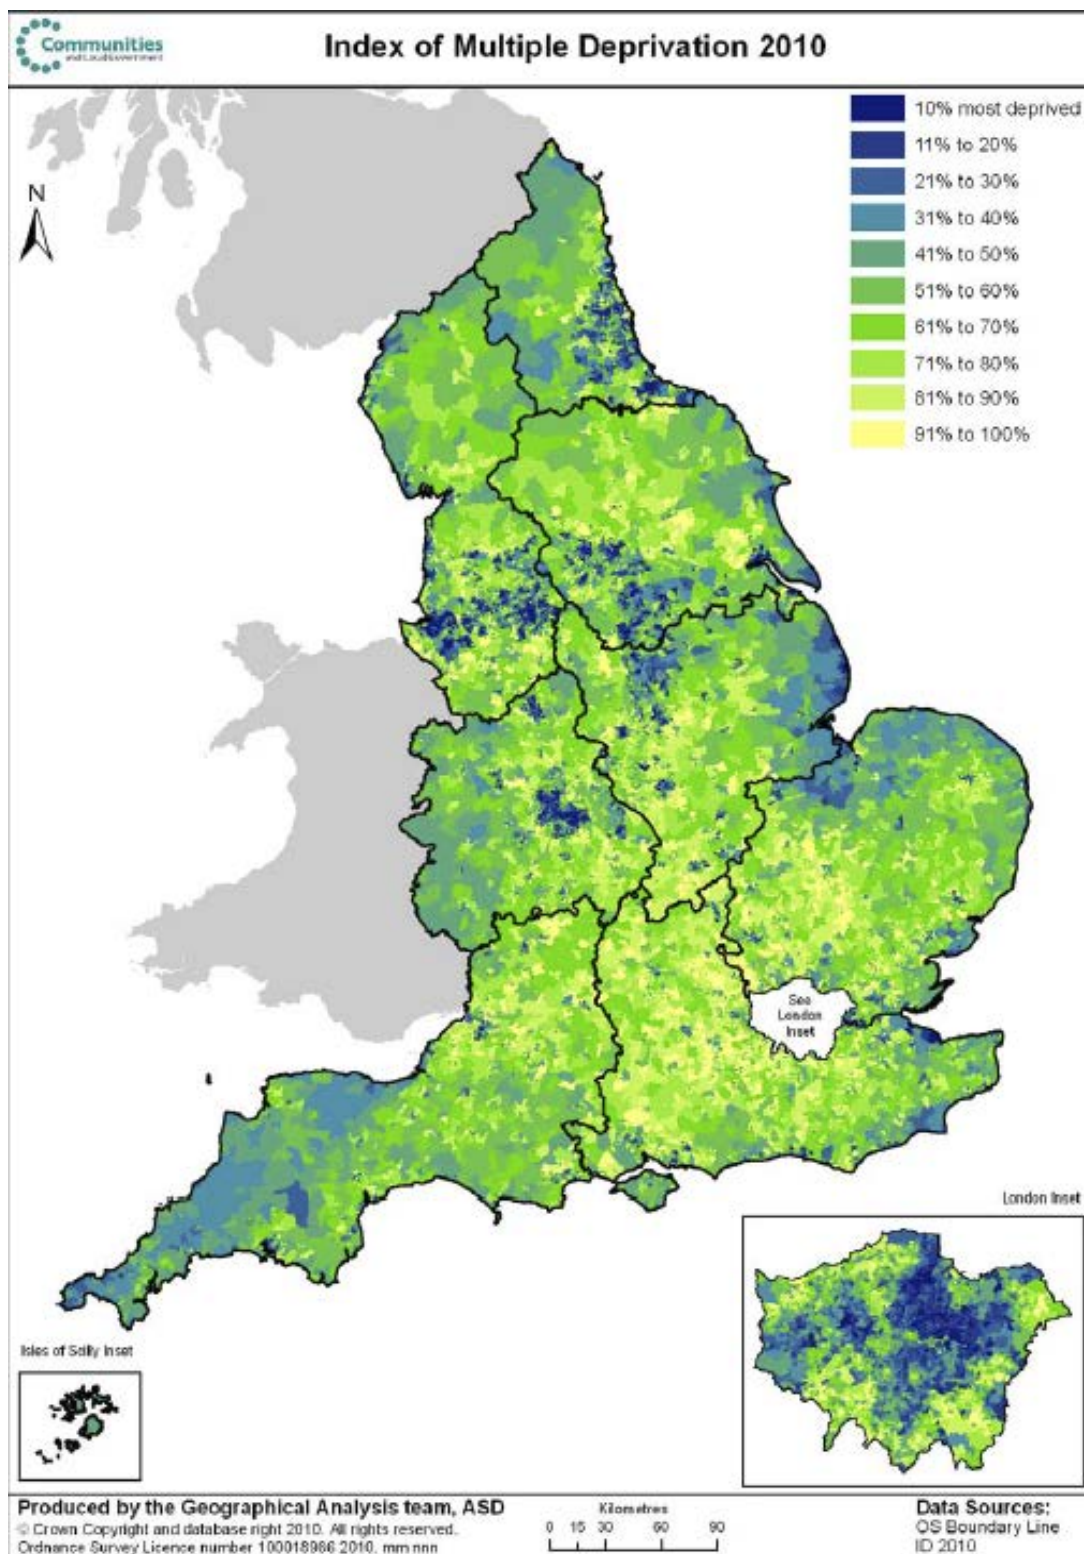

イギリス地区単位の剥奪指標

出所 : Department of Communities and Local Government (2011)